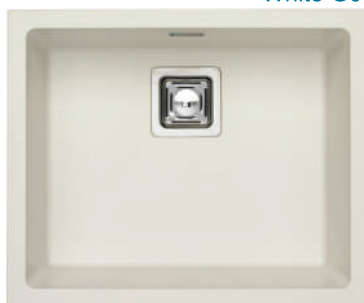

ALVEUS

Garantie
baterii
2 ani

QUADRIX 50

Dimensiune minimă pentru dulap: I 600 /U 800 mm
Dimensiune: 560x460x200 mm
Montaj: încastrabilă și sub blat
Finisaj: compozit
Culori disponibile: white, pebble, chocolate,
steel, twilight
Sifonul cu pop-up este inclus în preț
Garanție: 15 ani

White G01