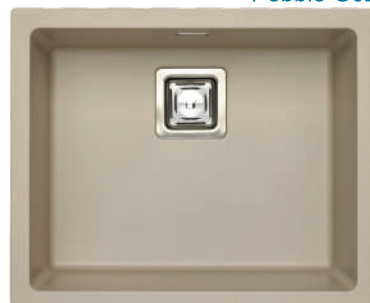

ALVEUS

Garantie
baterii
2 ani

QUADRIX 50

Dimensiune minimă pentru dulap: I 600 /U 800 mm
Dimensiune: 560x460x200 mm
Montaj: încastrabilă și sub blat
Finisaj: compozit
Culori disponibile: white, pebble, chocolate,
steel, twilight
Sifonul cu pop-up este inclus în preț
Garanție: 15 ani

Pebble G02