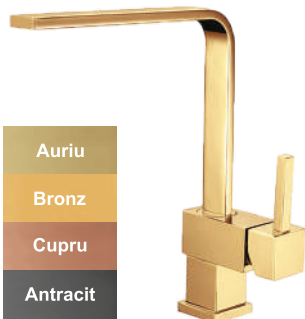

Auriu

Bronz

Cupru

Antracit

~~1622~~

1379 LEI

FLUID

Pipă rotativă, cartuș ceramic,
finisaj monarch
Culori disponibile: auriu, cupru,
bronz, antracit
Garanție: 2 ani