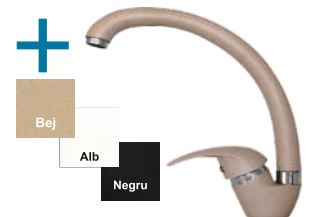

negru G91

NIAGARA 30

Dimensiune minimă pentru dulap: 500 mm
Dimensiune: 775x430x160 mm
Reversibilă
Finisaj: compozit
Sifonul cu pop-up este inclus în preț
Garanție cuvă: 15 ani

Nina

899 LEI

GM 230

999 LEI

ALVEUS