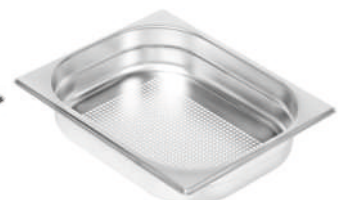

ALVEUS

Garantie
baterii
2 ani

Baterii

Baterie Aquila

Baterie cu 3 căi, cartuș ceramic, posibilitate montare filtru apă, pipă înaltă, *Culori disponibile: brushed, alb, bej, negru

Baterie Siros*

Cap extractibil, cartuș ceramic, pipă înaltă, finisaj cromat *Culori disponibile: gri, bej, alb, negru

Baterie Billy S chr

Funcție duș, cartuș ceramic, pipă înaltă, finisaj cromat

Baterie Delos*

Cap extractibil, cartuș ceramic, pipă înaltă *Culori disponibile: brushed, gri, bej, negru

Baterie Jenny*

Cartuș ceramic, pipă înaltă, design modern *Culori disponibile: brushed, gri, bej, negru

Baterie Dual*

Baterie cu 3 căi, posibilitate montare filtru apă, cartuș ceramic, pipă înaltă *Culori disponibile: brushed, alb, bej, negru

Baterie Elza

Cartuș ceramic, pipă înaltă, finisaj satin

Baterie Flexa*

Pipă rotativă flexibilă, cartuș ceramic, finisaj compozit *Culori disponibile: gri, bej, alb, negru

Baterie Flexa All Black

Pipă flexibilă, cartuș ceramic, pipă înaltă, finisaj black

Aquila

~~1345~~
1109 LEI

Siros

~~969~~
869 LEI

Billy S chr

~~1043~~
949 LEI

Delos

~~815~~
749 LEI

Jenny

~~562~~
479 LEI

Dual

~~1096~~
919 LEI

Elza

~~643~~
589 LEI

model
nou

Flexa

~~349~~
299 LEI

Flexa All Black

model
nou

~~379~~
319 LEI

PROMO

Accesorii

Tocător lemn

355x240x25 mm

Sită gastronom

325x265x40 mm
325x265x65 mm

~~141~~
129 LEI

~~149~~
129 LEI

~~197~~
169 LEI