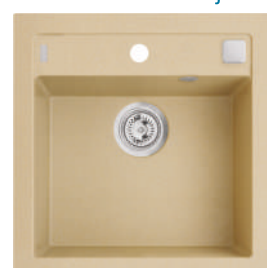

negru G91

bej G55