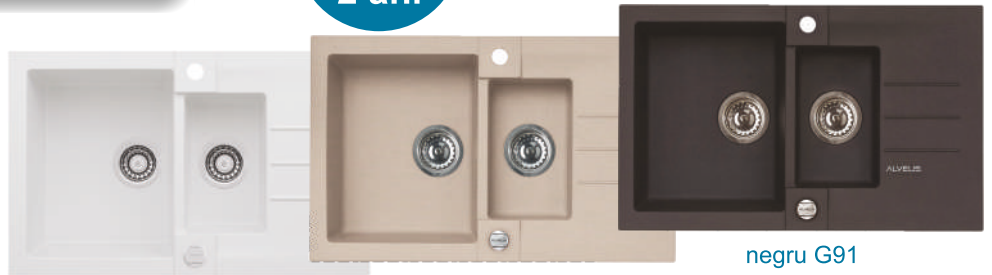

ALVEUS

Garantie
baterii
2 ani