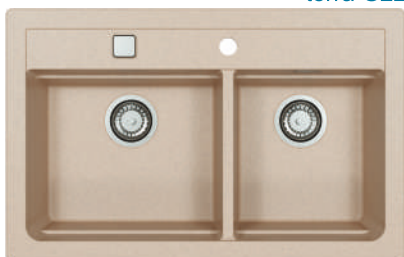

TOCĂTOR inclus

terra G22