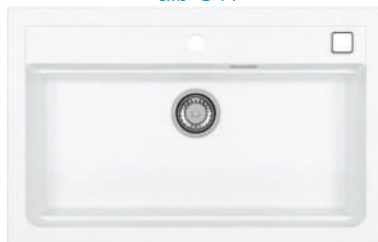

ALVEUS

Garantie
baterii
2 ani

alb G11

ATROX 40

Dimensiune minimă pentru dulap:
I 800/U 900 mm

Dimensiune: 790x500x195 mm

Finisaj: compozit

Sifonul cu pop-up este inclus în preț

Garanție: 15 ani

	Kati	Flexa	Jenny	Siros
+				
	Bej Alb Terra Gri Negru	Bej Alb Gri Negru all black	Bej Gri Negru	Bej Alb Gri Negru
	~~1805~~ 1529 LEI	~~1807~~ 1549 LEI	~~1990~~ 1769 LEI	~~2388~~ 1959 LEI

TOCĂTOR inclus

ATROX 50

Dimensiune minimă pentru dulap:
I 800 mm /U 900 mm

Dimensiune: 790x500x195 mm

Finisaj: compozit

Sifonul cu pop-up este inclus în preț

Garanție: 15 ani

	Kati	Flexa	Jenny	Siros
+				
	Bej Alb Terra Gri Negru	Bej Alb Gri Negru all black	Bej Gri Negru	Bej Alb Gri Negru
	~~1713~~ 1419 LEI	~~1715~~ 1439 LEI	~~1898~~ 1659 LEI	~~2296~~ 1849 LEI