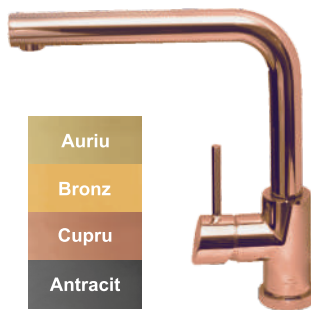

Auriu

Bronz

Cupru

Antracit

~~1337~~

1139 LEI

ZEOS P

Pipă rotativă, cartuș ceramic,
pull-out
finisaj monarch
Culori disponibile: auriu, cupru,
bronz, antracit
Garanție: 2 ani