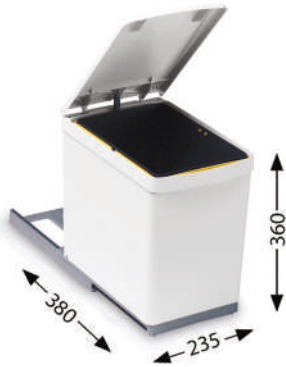

ALVEUS

Coș gunoi Albio 10

16 L

~~325~~
279 LEI