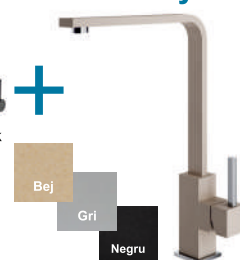

ALVEUS

Garantie
baterii
2 ani

model
nou

CADIT 100

Dimensiune minimă pentru dulap: 500 mm

Dimensiune: Ø520x200 mm

Finisaj: compozit

Sifonul este inclus în preț

Garanție: 15 ani

~~1366~~
1039 LEI

~~1368~~
1059 LEI

Jenny

~~1551~~
1279 LEI

~~1949~~
1459 LEI

ALLROUND inclus

model
nou

CADIT 80

Dimensiune minimă pentru dulap:

1600 mm

Dimensiune: 1000x500x195/140 mm

Finisaj: compozit

Sifonul cu pop-up este inclus în preț

Garanție: 15 ani

~~1821~~
1429 LEI

~~1823~~
1449 LEI

~~2006~~
1599 LEI

~~2404~~
1759 LEI