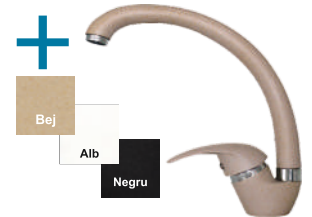

ALVEUS

Garanție
baterii
2 ani

alb G11

bej G55

negru G91

NIAGARA 10

Dimensiune minimă pentru dulap: 500 mm
Dimensiune: Ø510x175 mm
Finisaj: compozit
Sifonul este inclus în preț
Garanție: 15 ani

Nina

829 LEI

GM 230

929 LEI

PROMO

alb G11

bej G55

negru G91

NIAGARA 20