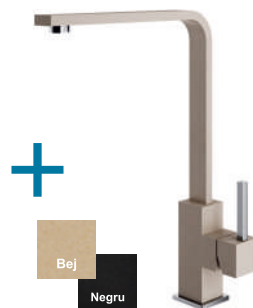

~~1376~~
1049 LEI

Jenny

~~1561~~
1379 LEI

Delos

~~1814~~
1449 LEI

RECORD 40

Dimensiune minimă pentru dulap: 600 mm
Dimensiune: 780x480x180 mm
Orientare cuvă: reversibilă
Finisaj: compozit
Sifonul este inclus în preț
Garanție: 15 ani

PROMO

Negru

VITRO 20

Dimensiune minimă pentru dulap: 500 mm
Dimensiune: 780x435x180 mm
Reversibilă
Finisaj: inox + sticlă securizată
Culori disponibile: negru
Sifonul cu pop-up este inclus în preț
Garanție cuvă: 20 ani