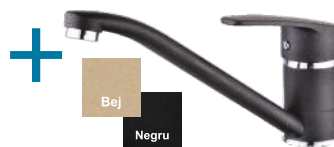

NIAGARA 20

Dimensiune minimă pentru dulap: 450 mm
Dimensiune: 465x465x180 mm
Finisaj: compozit
Sifonul este inclus în preț
Garanție: 15 ani

Nina