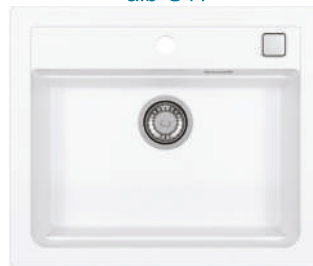

ALVEUS

Garantie
baterii
2 ani

ATROX 20

Dimensiune minimă pentru dulap:

I 450 /U 600 mm

Dimensiune: 470x500x195 mm

Finisaj: compozit

Sifonul cu pop-up este inclus în preț

Garanție: 15 ani

	Kati	Flexa	Jenny	Siros			
+		+		+		+	
	~~1560~~ 1109 LEI	~~1562~~ 1129 LEI	~~1745~~ 1349 LEI	~~2143~~ 1549 LEI			

TOCĂTOR inclus

alb G11

ATROX 30

Dimensiune minimă pentru dulap:

I 600 /U 800 mm

Dimensiune: 590x500x195 mm

Finisaj: compozit

Sifonul cu pop-up este inclus în preț

Garanție: 15 ani

	Kati	Flexa	Jenny	Siros			
+		+		+		+	
	~~1597~~ 1289 LEI	~~1599~~ 1319 LEI	~~1782~~ 1529 LEI	~~2180~~ 1719 LEI