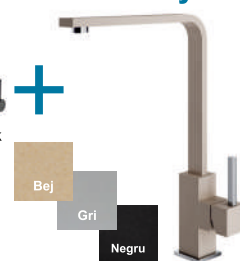

ALVEUS

Garantie
baterii
2 ani

model
nou

CADIT 100

Dimensiune minimă pentru dulap: 500 mm

Dimensiune: Ø520x200 mm

Finisaj: compozit

Sifonul este inclus în preț

Garanție: 15 ani

~~1366~~
1039 LEI

~~1368~~
1059 LEI

~~1551~~
1279 LEI

~~1949~~
1459 LEI

ALLROUND inclus

model
nou

CADIT 80

Dimensiune minimă pentru dulap:

1600 mm

Dimensiune: 1000x500x195/140 mm

Finisaj: compozit

Sifonul cu pop-up este inclus în preț

Garanție: 15 ani

~~1821~~
1429 LEI

~~1823~~
1449 LEI

Jenny

~~2006~~
1599 LEI

~~2404~~
1759 LEI