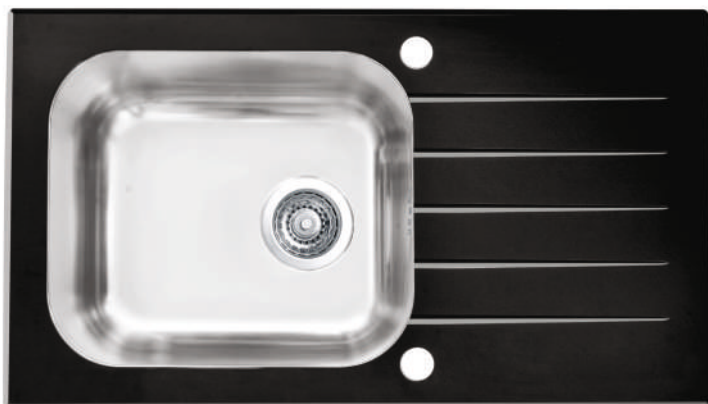

~~1376~~
1049 LEI

Jenny

~~1561~~
1379 LEI

Delos

~~1814~~
1449 LEI

RECORD 40

Dimensiune minimă pentru dulap: 600 mm
Dimensiune: 780x480x180 mm
Orientare cuvă: reversibilă
Finisaj: compozit
Sifonul este inclus în preț
Garanție: 15 ani

PROMO

Negru

VITRO 20

Dimensiune minimă pentru dulap: 500 mm
Dimensiune: 780x435x180 mm
Reversibilă
Finisaj: inox + sticlă securizată
Culori disponibile: negru
Sifonul cu pop-up este inclus în preț
Garanție cuvă: 20 ani