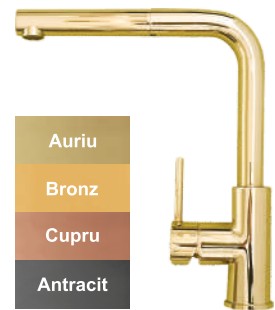

FLUID

Pipă rotativă, cartuș ceramic,
finisaj monarch
Culori disponibile: auriu, cupru,
bronz, antracit
Garanție: 2 ani

Auriu

Bronz

Cupru

Antracit

~~1337~~

1139 LEI

ZEOS P

Pipă rotativă, cartuș ceramic,
pull-out
finisaj monarch
Culori disponibile: auriu, cupru,
bronz, antracit
Garanție: 2 ani

Auriu

Bronz

Cupru

Antracit

~~1764~~

1499 LEI