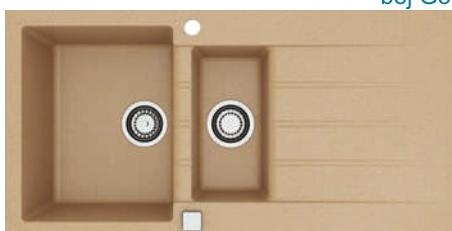

ALVEUS

Garantie
baterii
2 ani

model
nou

CADIT 100

Dimensiune minimă pentru dulap: 500 mm

Dimensiune: Ø520x200 mm

Finisaj: compozit

Sifonul este inclus în preț

Garanție: 15 ani

~~1366~~
1039 LEI

~~1368~~
1059 LEI

~~1551~~
1279 LEI

~~1949~~
1459 LEI

ALLROUND inclus

model
nou

bej G55

CADIT 80

Dimensiune minimă pentru dulap:

1600 mm

Dimensiune: 1000x500x195/140 mm

Finisaj: compozit

Sifonul cu pop-up este inclus în preț

Garanție: 15 ani

~~1821~~
1429 LEI

~~1823~~
1449 LEI

~~2006~~
1599 LEI

~~2404~~
1759 LEI