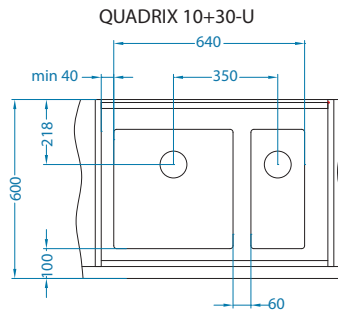

Latimea dulapului 800 mm