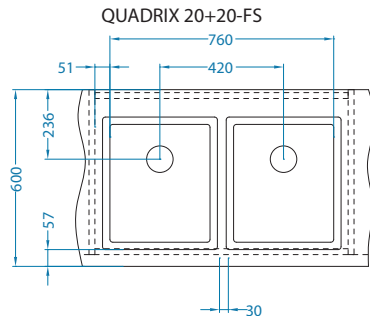

Latimea dulapului 900 mm