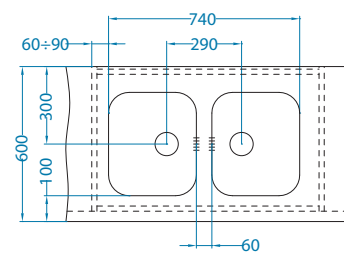

Latimea dulapului 900 mm

Variant 40-2x