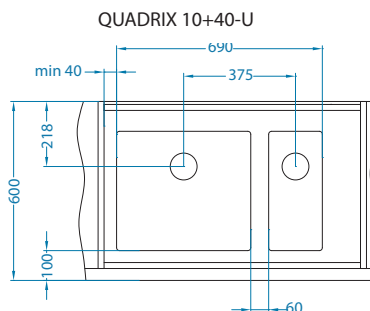

Latimea dulapului 900 mm