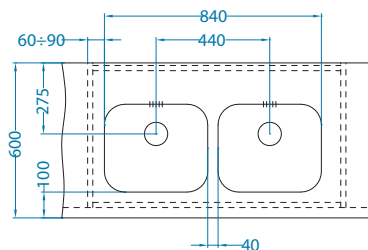

Variant 40-2x