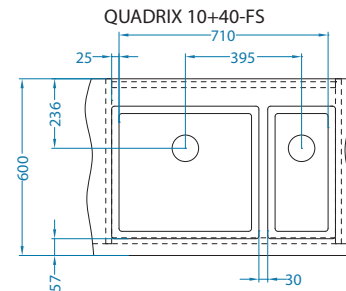

### Latimea dulapului 800 mm