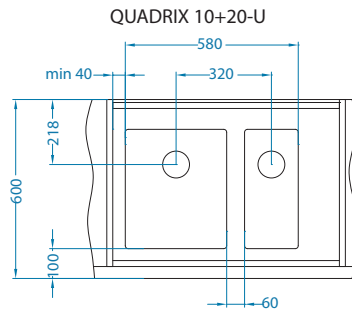

Latimea dulapului 800 mm