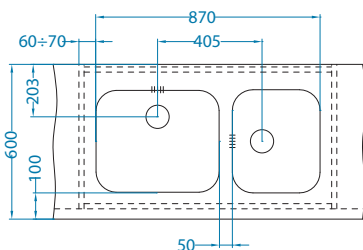

Latimea dulapului 1000 mm

Variant 10+Variant 40