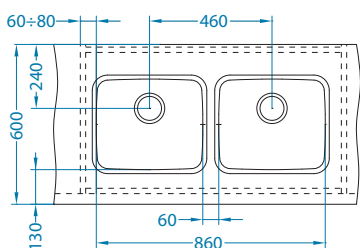

Latimea dulapului 1000 mm

Luno 20-2x