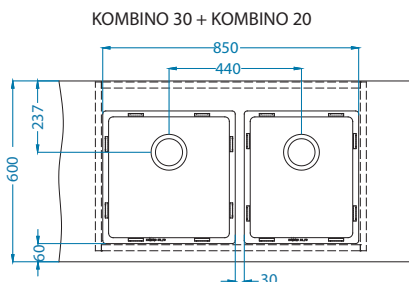

Kombino combinatii cuve [FS]

Latimea dulapului 800 mm