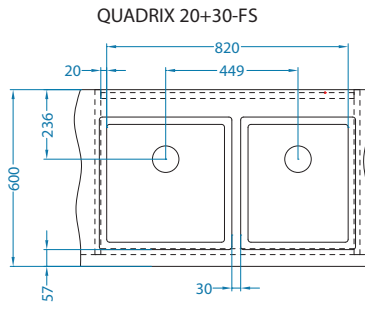

Latimea dulapului 900 mm