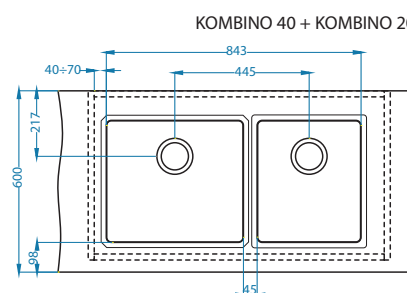

Latimea dulapului 1000 mm