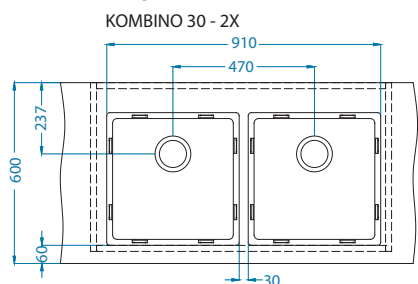

Latimea dulapului 1000 mm