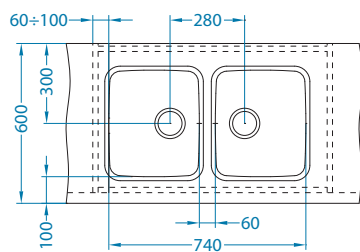

Luno combinatii cuve [U]

Latimea dulapului 900 mm

Luno 20 - 2x