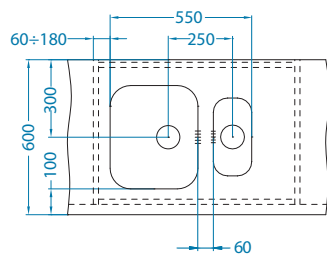

Variant 40+Variant 110