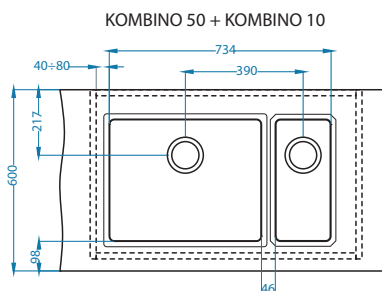

Latimea dulapului 900 mm