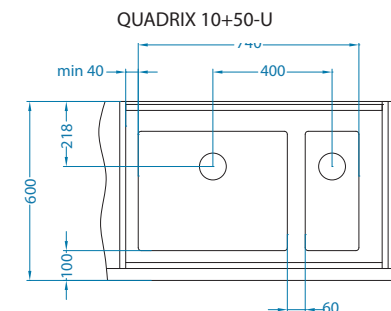

Latimea dulapului 900 mm