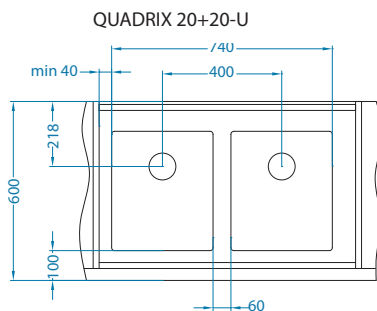

Latimea dulapului 900 mm