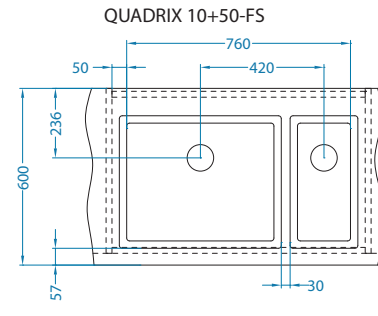

Latimea dulapului 900 mm