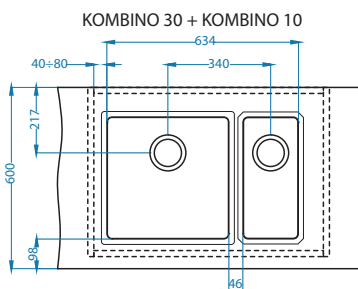

Kombino combinatii cuve [U]

Latimea dulapului 800 mm