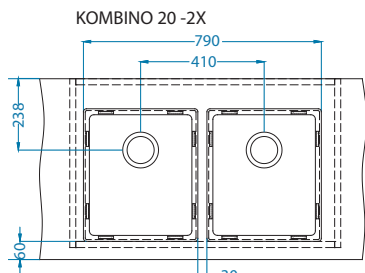

Kombino combinatii cuve [FS]

Latimea dulapului 800 mm