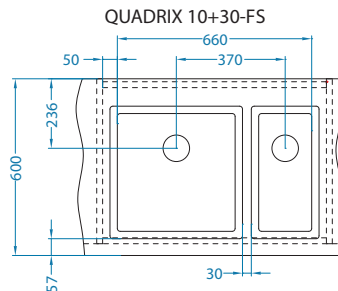

### Latimea dulapului 800 mm