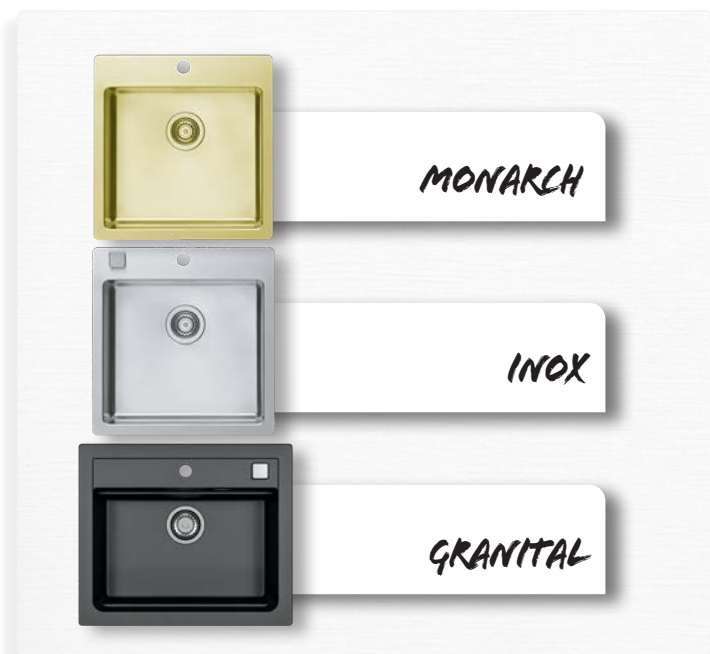

MIX IT UP

CHIUVETE / VENTILE / BATERII / ACCESORII
DESIGN / MATERIALE / CULORI

Casa ta vrea sa iasa in evidenta? De ce nu ar fi bucataria locul special din casa?

Indrazneste sa iti proiectezi bucataria in asa fel incat sa atraga privirile dar sa fie si super functionala. Personalizeaza spatiul din bucatarie cu forme, dimensiuni, materiale si culori unice si fa bucataria atragatoare si functionala.

PERSONALIZEAZA

1. CHIUVETA

2. KIT VENTIL