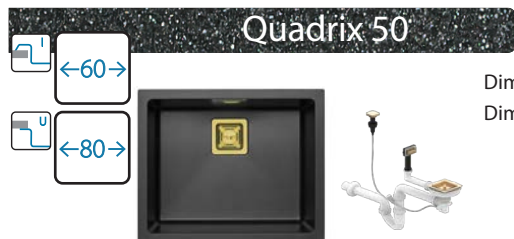

7.

ALEGE O CHIUVETA DE BUCATARIE

QUADRIX

SIFON MONARCH INCLUS

Quadrix 50

Dimensiune: 560 x 460 mm
Dimensiune cuva: 500 x 400 x 200 mm

G11 - alb	1128394
G02M - pebble	1108035
G03M - chocolate	1108036
G04M - steel	1108037
G05M - twilight	1108038

1859 **PRET PROMO**