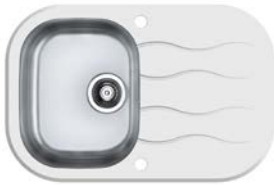

WAVE 20

Dimensiune: 760 x 500 mm
Dimensiune cuva: 340 x 420 x 175 mm

- alb 1102729
 - negru 1102728
 - personalizat 1102940

2721 PRET PROMO
2586
4766