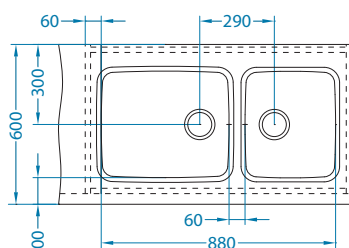

Luno 40+Luno 20