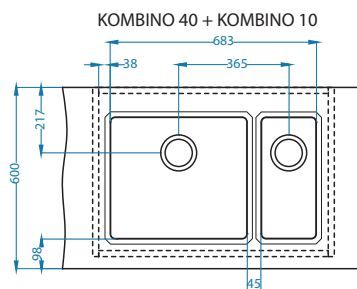

Kombino combinatii cuve [U]

Latimea dulapului 800 mm