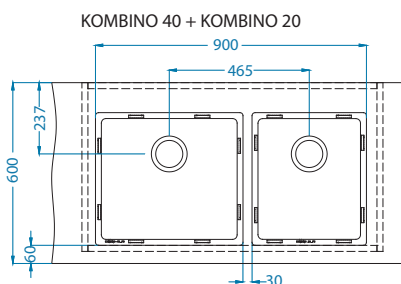

Latimea dulapului 1000 mm