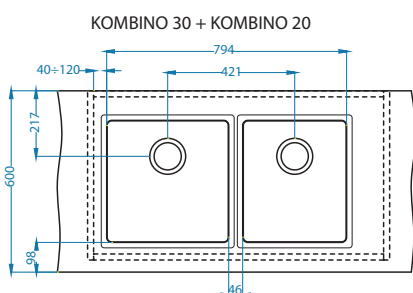

Latimea dulapului 1000 mm