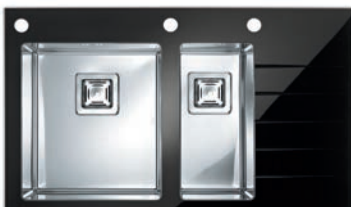

CRYSTALIX 20

Dimensiune: 860 x 540 mm
Dimensiune cuva: 340 x 400 x 200 mm
180 x 400 x 175 mm

stanga dreapta
 alb 1099642 alb 1099640
 negru 1099641 negru 1099635
 personalizat 1102862 personalizat 1102866

9242 PRET PROMO
8742
12239