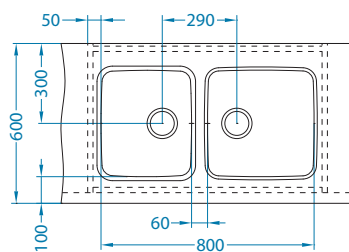

Luno 20+Luno 30