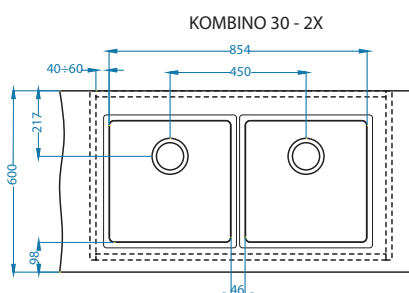

Latimea dulapului 1000 mm