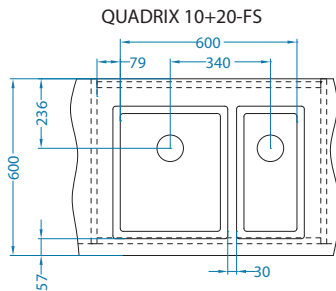

### Latimea dulapului 800 mm