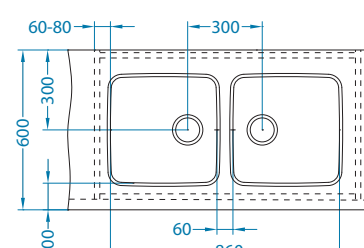

### Latimea dulapului 1000 mm

Luno 20-2x

Luno 40+Luno 20

Luno 30-2x