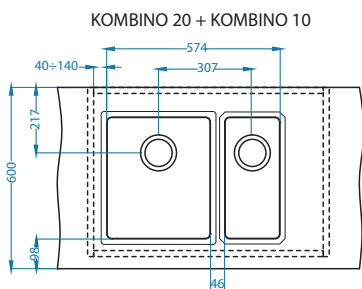

Kombino combinatii cuve [U]

Latimea dulapului 800 mm