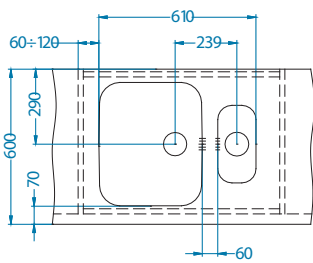

Monarch Variant [U] combinatii cuve

Latimea dulapului 800 mm

Variant 10+Variant 110